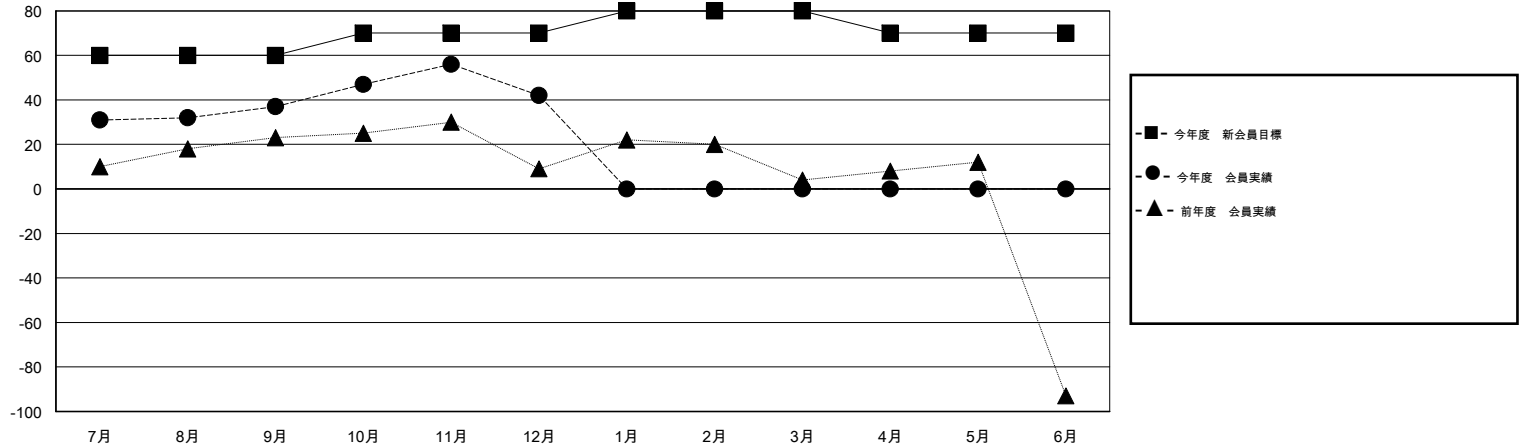

MONTHLY MEMBERSHIP PROGRESS REPORT

District 336 C

Results as of: 12/31/2014

GMT: Chikao Suzuki

地域 JAPAN

GMT会則地域 5-Jap

クラブ				
結果 : 2014-2015				
四半期	新クラブ目標	新クラブ	解散クラブ	純増 / 減
7月/8月/9月	0	0	0	0
10月/11月/12月	0	0	0	0
1月/2月/3月	1	0	0	0
4月/5月/6月	0	0	0	0

名				
結果 : 2014-2015				
四半期	新会員目標	チャーターメン バー / 新会員	退会者	純増 / 減
7月/8月/9月	60	88	51	37
10月/11月/12月	10	49	44	5
1月/2月/3月	10	0	0	0
4月/5月/6月	-10	0	0	0

新クラブ目標及び実績累計

会員目標及び実績累計

解散クラブ: 0	63 CLUBS OF 100 一名以上の新会員を登録	男女別
		男性 3,037 (92.56%)
		女性 244 (7.44%)
退会者	健康診断データはこちら	家族会員 57
物故会員 8		世帯主 28
クラブ解散 0		世帯主以外 29
その他 87		
合計 95		